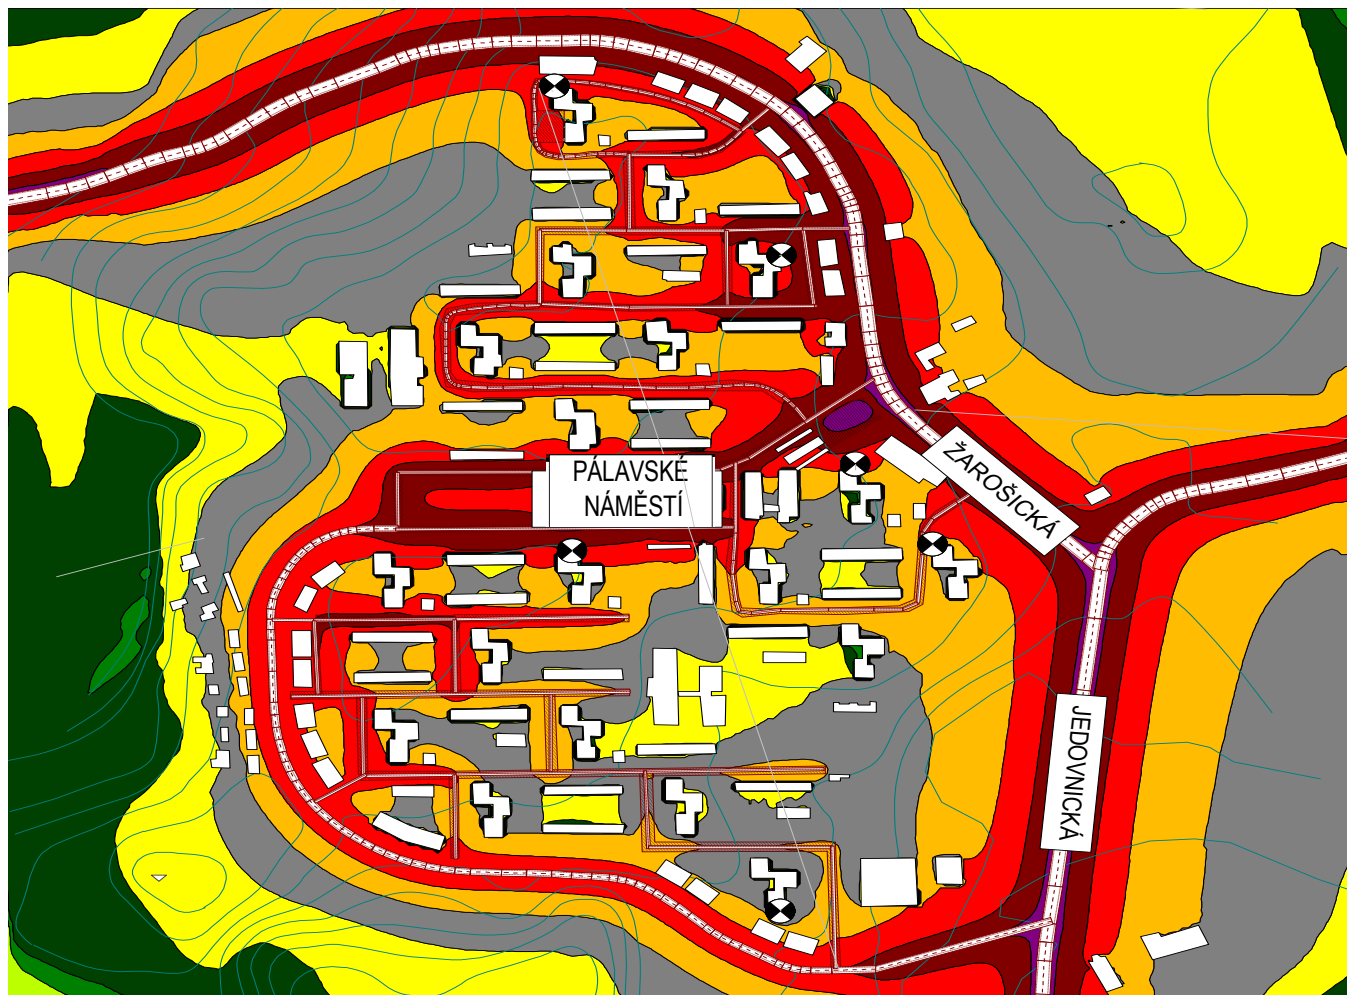

Vinohrady L_D výška 2m

Vinohrady L_N – výška 2m

Vinohrady L_{DEN} – výška 2m

Vinohrady L_D – výška 10m

Barvy		
	Když >	25.0
	Když >	30.0
	Když >	35.0
	Když >	40.0
	Když >	45.0
	Když >	50.0
	Když >	55.0
	Když >	60.0
	Když >	65.0
	Když >	70.0
	Když >	75.0
	Když >	80.0

Vinohrady L_N – výška 10m

Vinohrady L_{DEN} – výška 10m

Barvy		
	Když >	25.0
	Když >	30.0
	Když >	35.0
	Když >	40.0
	Když >	45.0
	Když >	50.0
	Když >	55.0
	Když >	60.0
	Když >	65.0
	Když >	70.0
	Když >	75.0
	Když >	80.0

Vinohrady L_D – výška 20m

Vinohrady L_N - výška 20m

Barvy

	Když >	25.0
	Když >	30.0
	Když >	35.0
	Když >	40.0
	Když >	45.0
	Když >	50.0
	Když >	55.0
	Když >	60.0
	Když >	65.0
	Když >	70.0
	Když >	75.0
	Když >	80.0

Vinohrady L_{DEN} – výška 20m

Barvy		
	Když >	25.0
	Když >	30.0
	Když >	35.0
	Když >	40.0
	Když >	45.0
	Když >	50.0
	Když >	55.0
	Když >	60.0
	Když >	65.0
	Když >	70.0
	Když >	75.0
	Když >	80.0

Vinohrady L_D – výška 30m