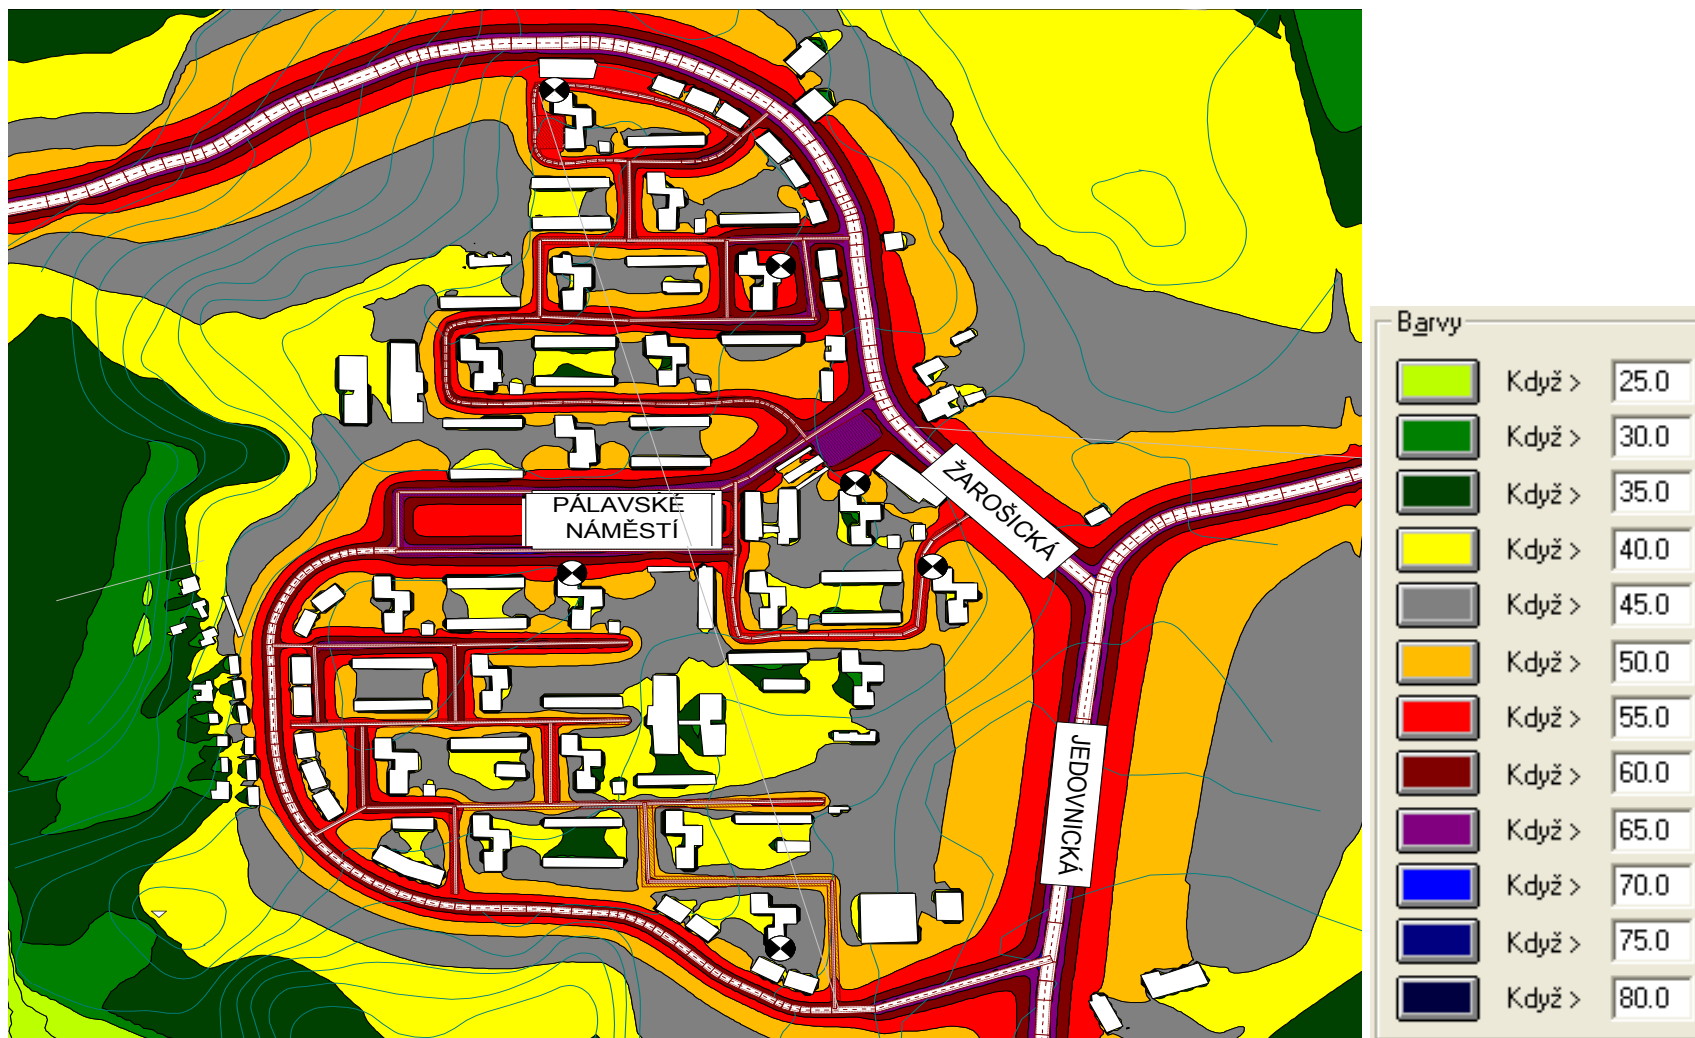

Vinohrady L_D výška 2m

Vinohrady L_N – výška 2m

Vinohrady L_{DEN} – výška 2m

Vinohrady L_D – výška 10m

Barvy		
	Když >	25.0
	Když >	30.0
	Když >	35.0
	Když >	40.0
	Když >	45.0
	Když >	50.0
	Když >	55.0
	Když >	60.0
	Když >	65.0
	Když >	70.0
	Když >	75.0
	Když >	80.0

Vinohrady L_N – výška 10m

Vinohrady L_{DEN} – výška 10m

Barvy		
	Když >	25.0
	Když >	30.0
	Když >	35.0
	Když >	40.0
	Když >	45.0
	Když >	50.0
	Když >	55.0
	Když >	60.0
	Když >	65.0
	Když >	70.0
	Když >	75.0
	Když >	80.0

Vinohrady L_D – výška 20m

Vinohrady L_N - výška 20m

Barvy

	Když >	25.0
	Když >	30.0
	Když >	35.0
	Když >	40.0
	Když >	45.0
	Když >	50.0
	Když >	55.0
	Když >	60.0
	Když >	65.0
	Když >	70.0
	Když >	75.0
	Když >	80.0

Vinohrady L_{DEN} – výška 20m

Barvy		
	Když >	25.0
	Když >	30.0
	Když >	35.0
	Když >	40.0
	Když >	45.0
	Když >	50.0
	Když >	55.0
	Když >	60.0
	Když >	65.0
	Když >	70.0
	Když >	75.0
	Když >	80.0

Vinohrady L_D – výška 30m