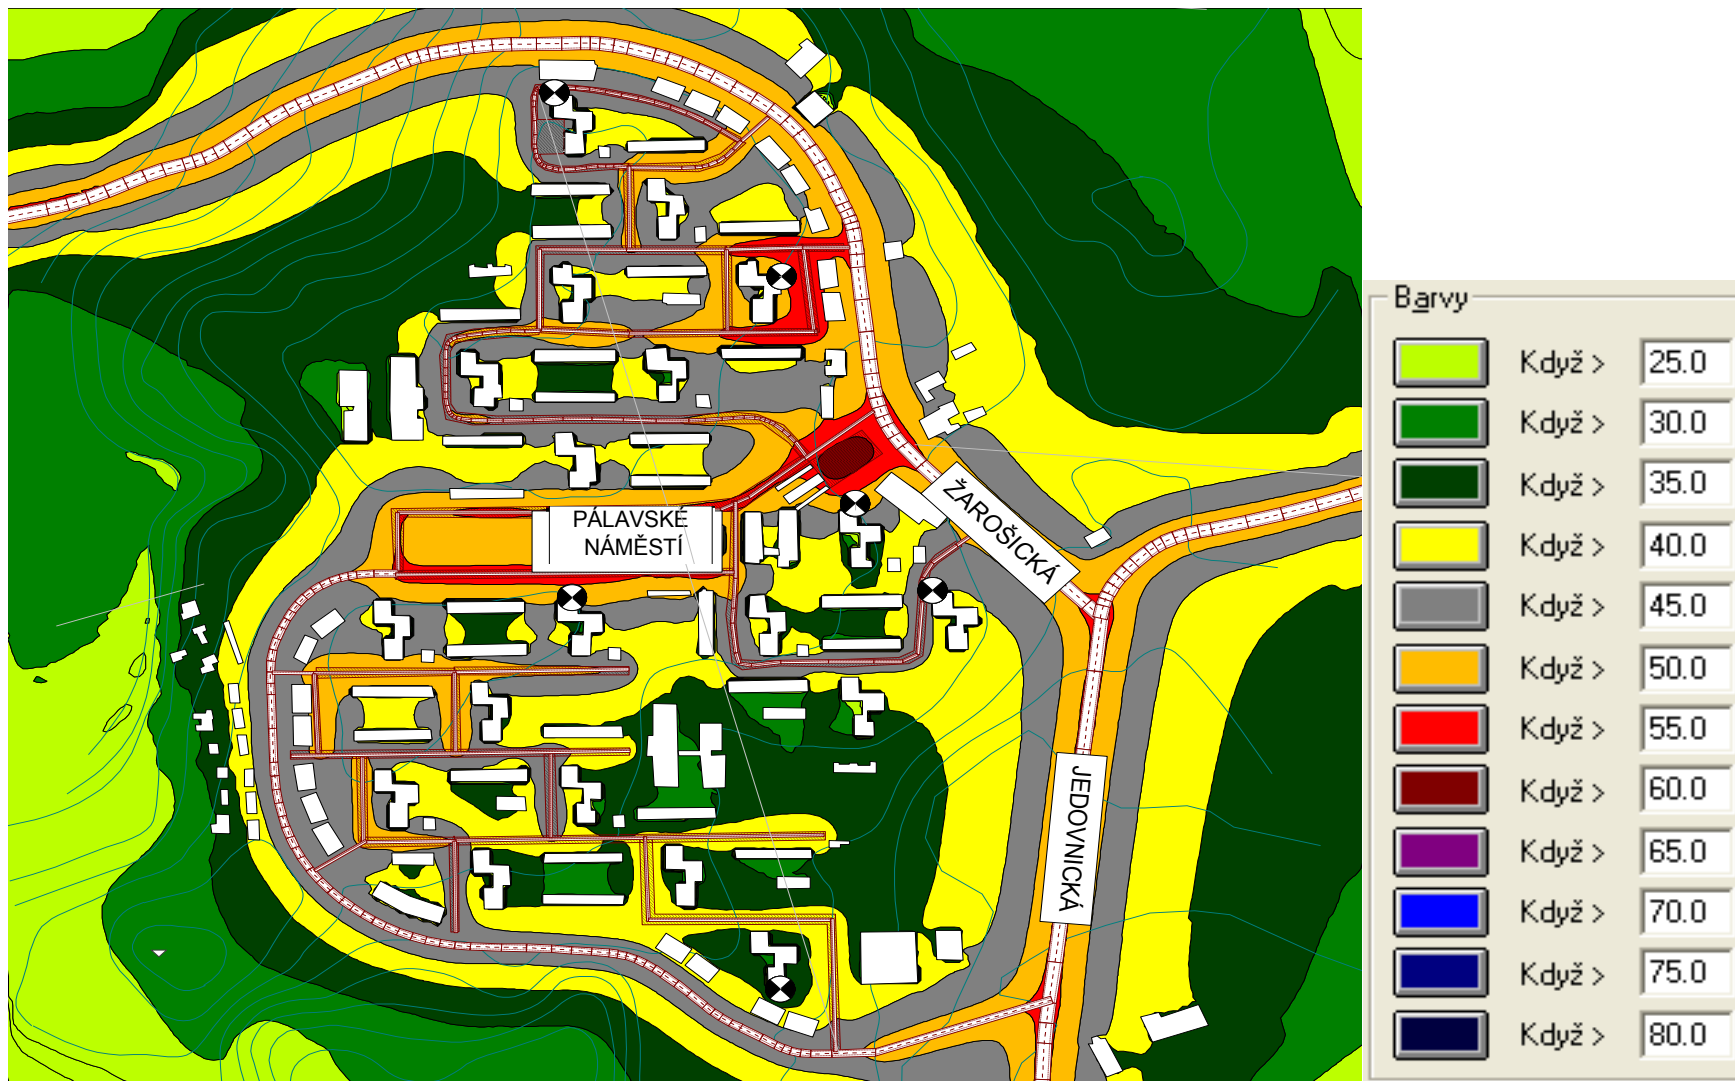

Vinohrady L_D výška 2m

Vinohrady L_N – výška 2m

Vinohrady L_{DEN} – výška 2m

Vinohrady L_D – výška 10m

Barvy		
	Když >	25.0
	Když >	30.0
	Když >	35.0
	Když >	40.0
	Když >	45.0
	Když >	50.0
	Když >	55.0
	Když >	60.0
	Když >	65.0
	Když >	70.0
	Když >	75.0
	Když >	80.0

Vinohrady L_N – výška 10m

Vinohrady L_{DEN} – výška 10m

Barvy		
	Když >	25.0
	Když >	30.0
	Když >	35.0
	Když >	40.0
	Když >	45.0
	Když >	50.0
	Když >	55.0
	Když >	60.0
	Když >	65.0
	Když >	70.0
	Když >	75.0
	Když >	80.0

Vinohrady L_D – výška 20m

Vinohrady L_N - výška 20m

Barvy

	Když >	25.0
	Když >	30.0
	Když >	35.0
	Když >	40.0
	Když >	45.0
	Když >	50.0
	Když >	55.0
	Když >	60.0
	Když >	65.0
	Když >	70.0
	Když >	75.0
	Když >	80.0

Vinohrady L_{DEN} – výška 20m

Barvy		
	Když >	25.0
	Když >	30.0
	Když >	35.0
	Když >	40.0
	Když >	45.0
	Když >	50.0
	Když >	55.0
	Když >	60.0
	Když >	65.0
	Když >	70.0
	Když >	75.0
	Když >	80.0

Vinohrady L_D – výška 30m