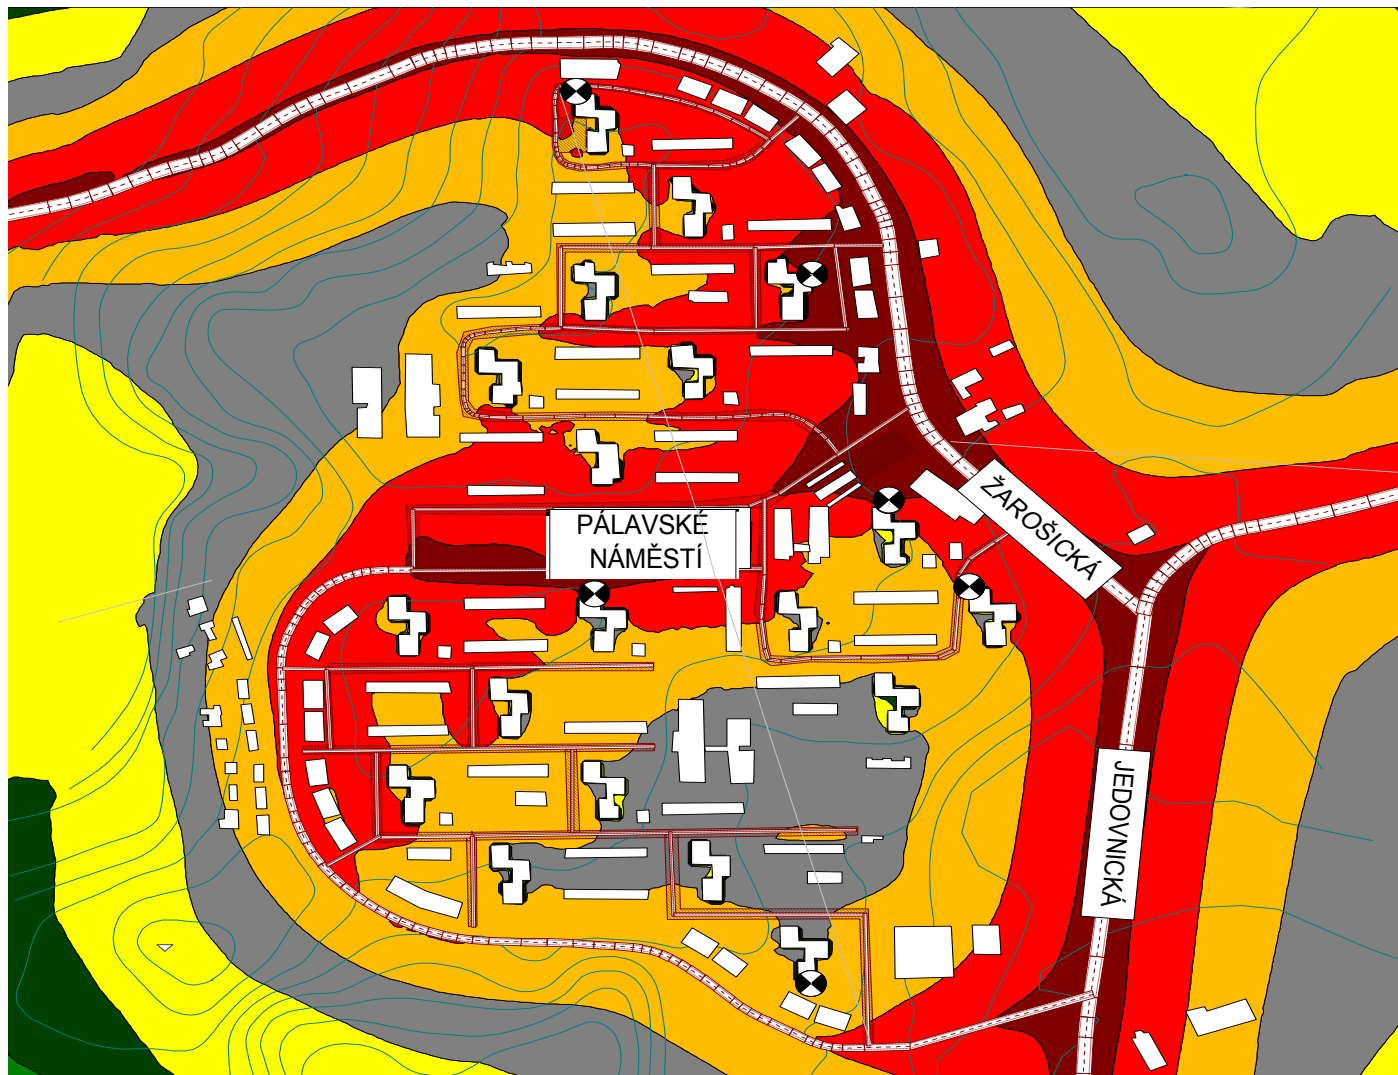

Vinohrady L_D – výška 20m

Vinohrady L_N - výška 20m

Barvy

	Když >	25.0
	Když >	30.0
	Když >	35.0
	Když >	40.0
	Když >	45.0
	Když >	50.0
	Když >	55.0
	Když >	60.0
	Když >	65.0
	Když >	70.0
	Když >	75.0
	Když >	80.0

Vinohrady L_{DEN} – výška 20m

Barvy		
	Když >	25.0
	Když >	30.0
	Když >	35.0
	Když >	40.0
	Když >	45.0
	Když >	50.0
	Když >	55.0
	Když >	60.0
	Když >	65.0
	Když >	70.0
	Když >	75.0
	Když >	80.0

Vinohrady L_D – výška 30m

Vinohrady L_N – výška 30m

Vinohrady L_{DEN} – výška 30m

Barvy

	Když >	25.0
	Když >	30.0
	Když >	35.0
	Když >	40.0
	Když >	45.0
	Když >	50.0
	Když >	55.0
	Když >	60.0
	Když >	65.0
	Když >	70.0
	Když >	75.0
	Když >	80.0