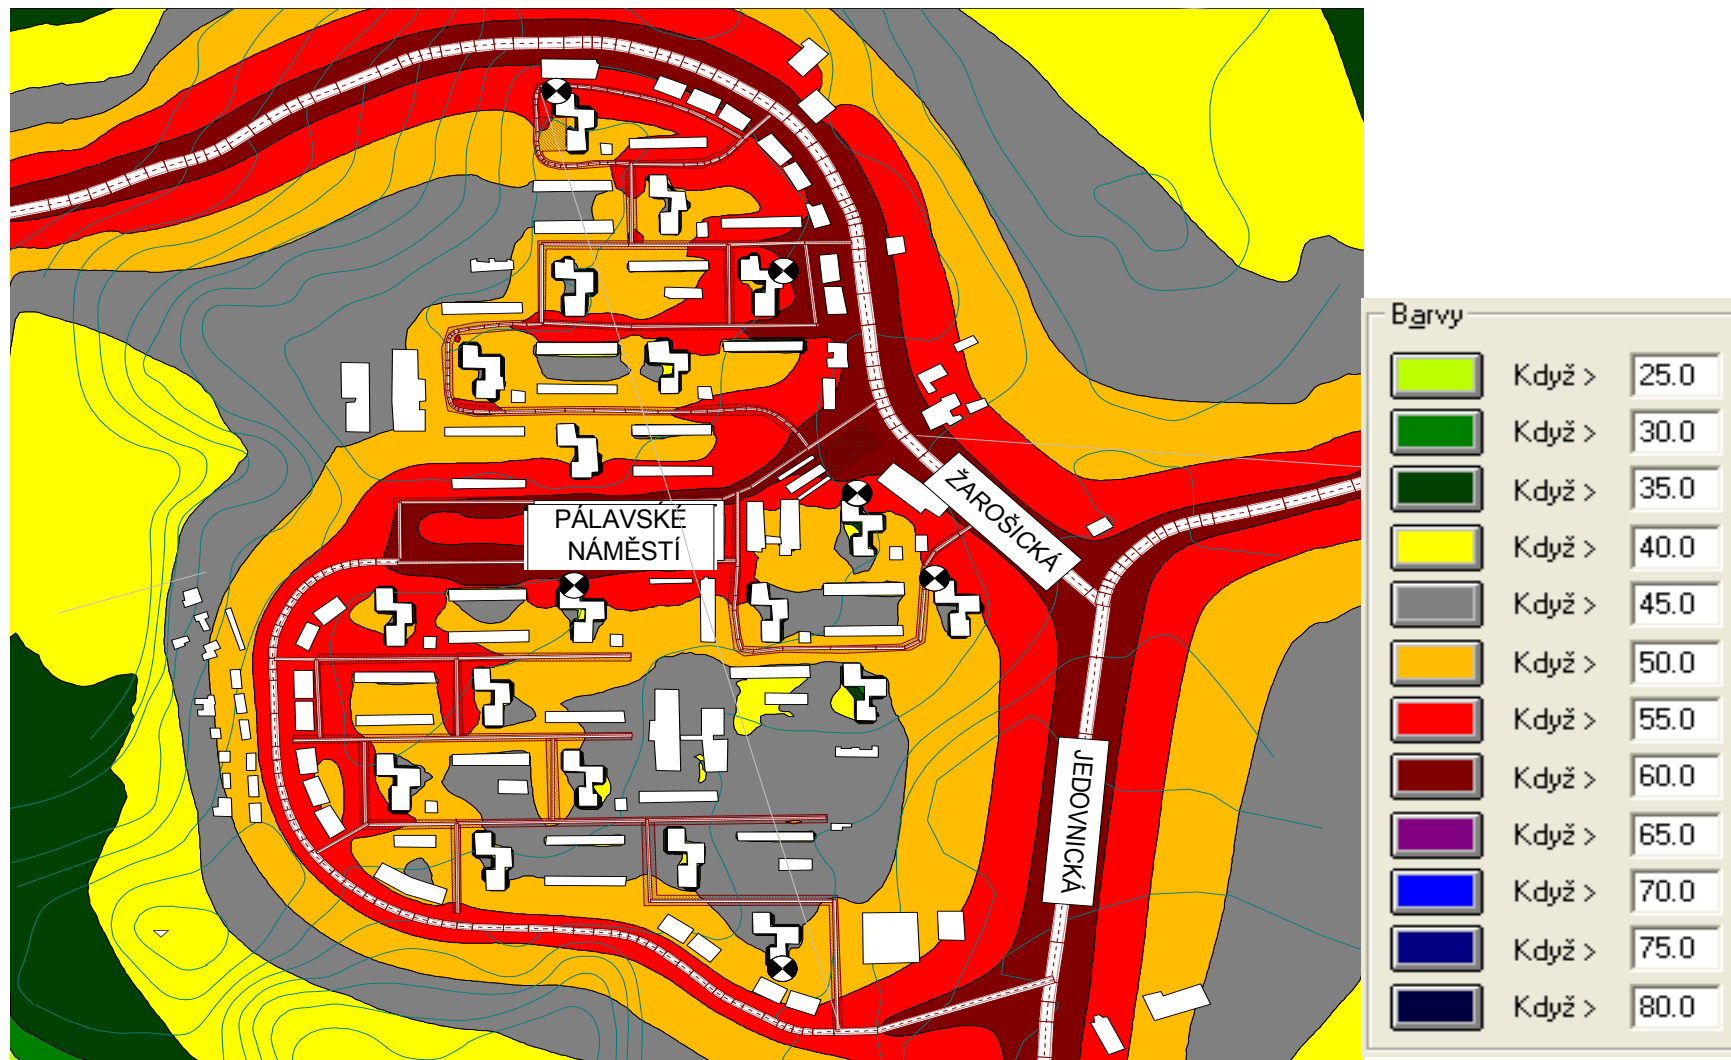

Vinohrady L_N – výška 10m

Vinohrady L_{DEN} – výška 10m

Barvy		
	Když >	25.0
	Když >	30.0
	Když >	35.0
	Když >	40.0
	Když >	45.0
	Když >	50.0
	Když >	55.0
	Když >	60.0
	Když >	65.0
	Když >	70.0
	Když >	75.0
	Když >	80.0

Vinohrady L_D – výška 20m

Vinohrady L_N - výška 20m

Barvy

	Když >	25.0
	Když >	30.0
	Když >	35.0
	Když >	40.0
	Když >	45.0
	Když >	50.0
	Když >	55.0
	Když >	60.0
	Když >	65.0
	Když >	70.0
	Když >	75.0
	Když >	80.0

Vinohrady L_{DEN} – výška 20m

Barvy		
	Když >	25.0
	Když >	30.0
	Když >	35.0
	Když >	40.0
	Když >	45.0
	Když >	50.0
	Když >	55.0
	Když >	60.0
	Když >	65.0
	Když >	70.0
	Když >	75.0
	Když >	80.0

Vinohrady L_D – výška 30m