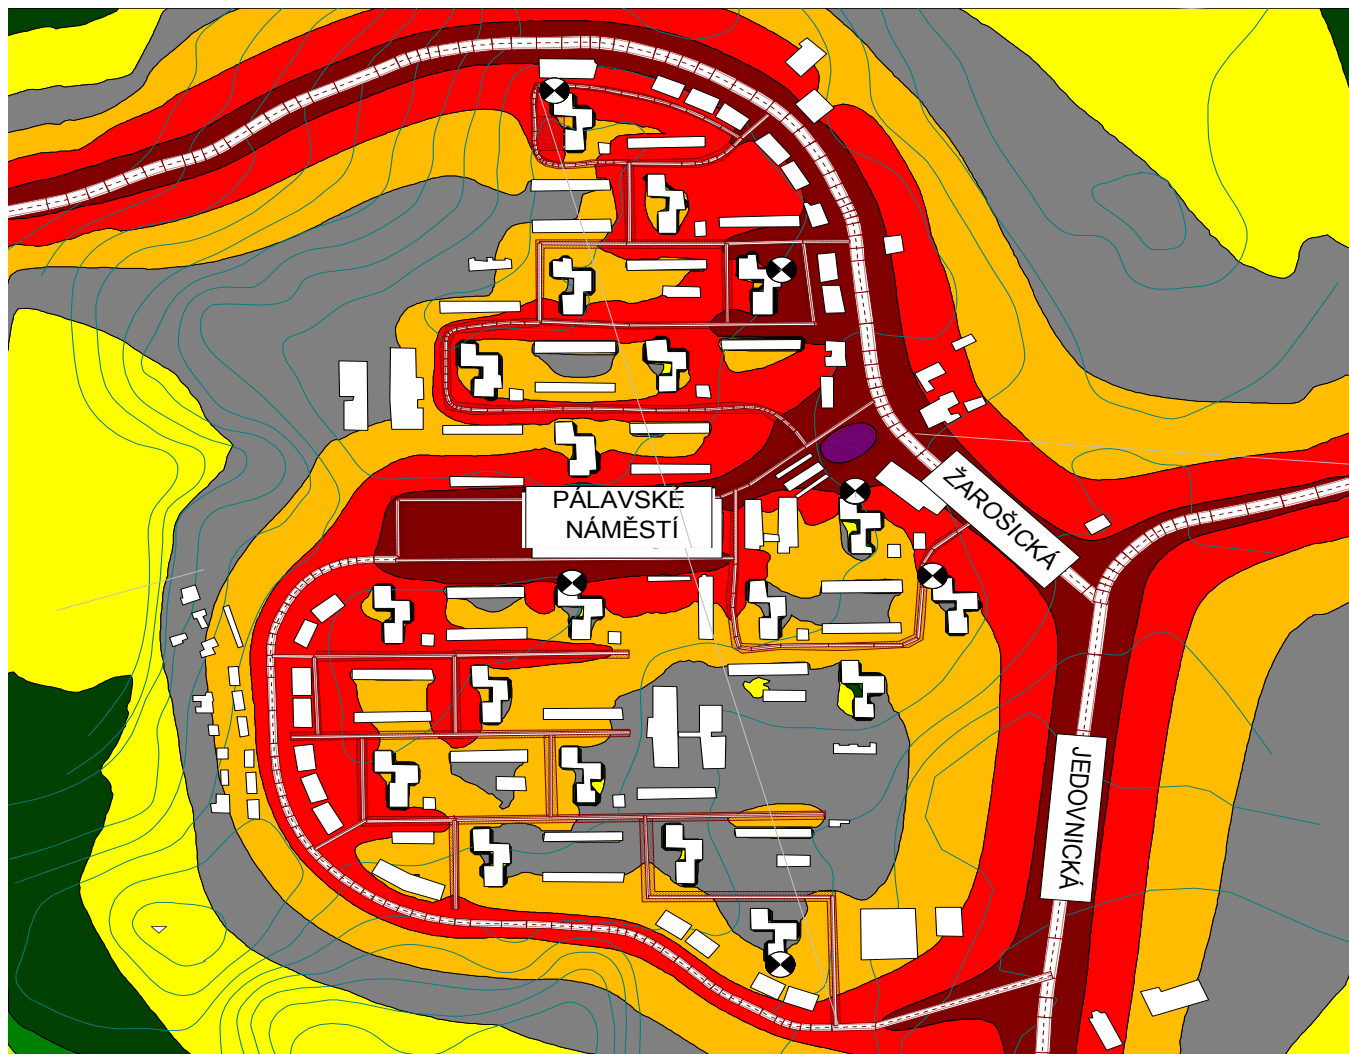

Vinohrady L_D – výška 20m

Vinohrady L_N - výška 20m

Barvy

	Když >	25.0
	Když >	30.0
	Když >	35.0
	Když >	40.0
	Když >	45.0
	Když >	50.0
	Když >	55.0
	Když >	60.0
	Když >	65.0
	Když >	70.0
	Když >	75.0
	Když >	80.0

Vinohrady L_{DEN} – výška 20m

Barvy		
	Když >	25.0
	Když >	30.0
	Když >	35.0
	Když >	40.0
	Když >	45.0
	Když >	50.0
	Když >	55.0
	Když >	60.0
	Když >	65.0
	Když >	70.0
	Když >	75.0
	Když >	80.0

Vinohrady L_D – výška 30m

Vinohrady L_N – výška 30m

Vinohrady L_{DEN} – výška 30m

Barvy

	Když >	25.0
	Když >	30.0
	Když >	35.0
	Když >	40.0
	Když >	45.0
	Když >	50.0
	Když >	55.0
	Když >	60.0
	Když >	65.0
	Když >	70.0
	Když >	75.0
	Když >	80.0