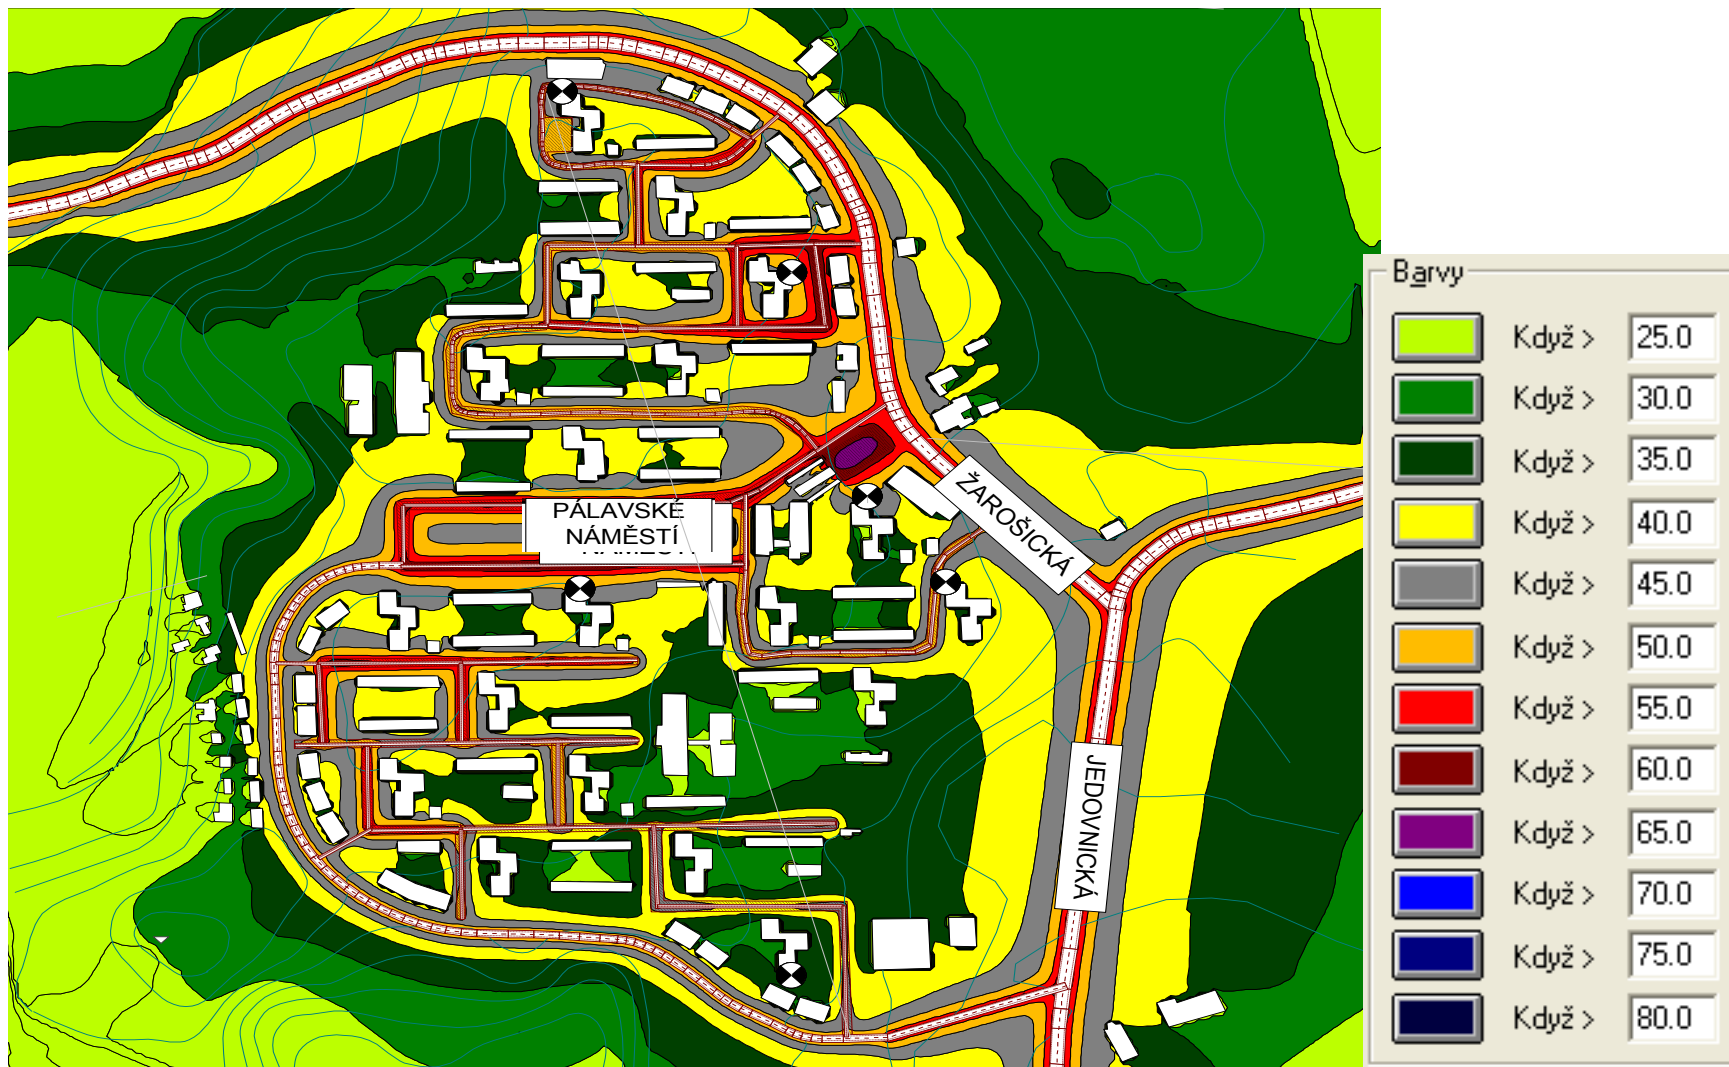

Vinohrady L_D výška 2m

Vinohrady L_N – výška 2m

Vinohrady L_{DEN} – výška 2m

Vinohrady L_D – výška 10m

Barvy		
	Když >	25.0
	Když >	30.0
	Když >	35.0
	Když >	40.0
	Když >	45.0
	Když >	50.0
	Když >	55.0
	Když >	60.0
	Když >	65.0
	Když >	70.0
	Když >	75.0
	Když >	80.0

Vinohrady L_N – výška 10m

Vinohrady L_{DEN} – výška 10m

Barvy		
	Když >	25.0
	Když >	30.0
	Když >	35.0
	Když >	40.0
	Když >	45.0
	Když >	50.0
	Když >	55.0
	Když >	60.0
	Když >	65.0
	Když >	70.0
	Když >	75.0
	Když >	80.0

Vinohrady L_D – výška 20m

Vinohrady L_N - výška 20m

Barvy

	Když >	25.0
	Když >	30.0
	Když >	35.0
	Když >	40.0
	Když >	45.0
	Když >	50.0
	Když >	55.0
	Když >	60.0
	Když >	65.0
	Když >	70.0
	Když >	75.0
	Když >	80.0

Vinohrady L_{DEN} – výška 20m

Barvy		
	Když >	25.0
	Když >	30.0
	Když >	35.0
	Když >	40.0
	Když >	45.0
	Když >	50.0
	Když >	55.0
	Když >	60.0
	Když >	65.0
	Když >	70.0
	Když >	75.0
	Když >	80.0

Vinohrady L_D – výška 30m