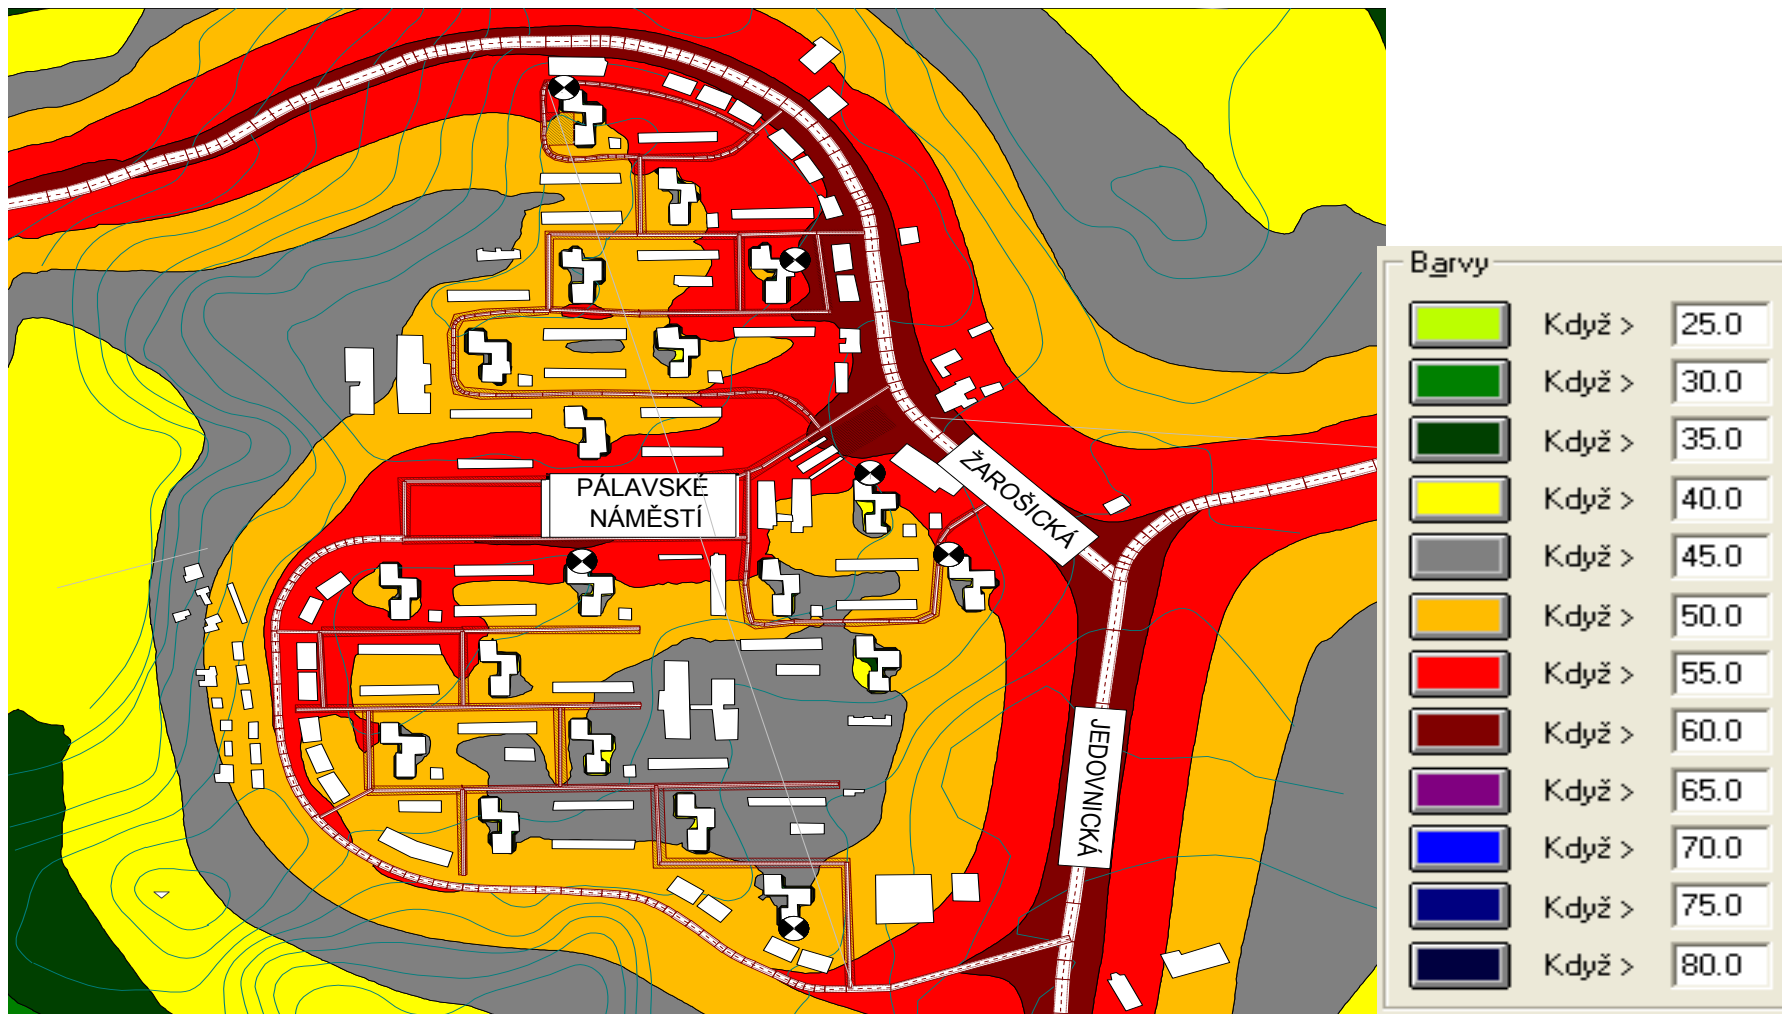

Vinohrady L_D – výška 20m

Vinohrady L_N - výška 20m

Barvy

	Když >	25.0
	Když >	30.0
	Když >	35.0
	Když >	40.0
	Když >	45.0
	Když >	50.0
	Když >	55.0
	Když >	60.0
	Když >	65.0
	Když >	70.0
	Když >	75.0
	Když >	80.0

Vinohrady L_{DEN} – výška 20m

Barvy		
	Když >	25.0
	Když >	30.0
	Když >	35.0
	Když >	40.0
	Když >	45.0
	Když >	50.0
	Když >	55.0
	Když >	60.0
	Když >	65.0
	Když >	70.0
	Když >	75.0
	Když >	80.0

Vinohrady L_D – výška 30m

Vinohrady L_N – výška 30m

Vinohrady L_{DEN} – výška 30m

Barvy

	Když >	25.0
	Když >	30.0
	Když >	35.0
	Když >	40.0
	Když >	45.0
	Když >	50.0
	Když >	55.0
	Když >	60.0
	Když >	65.0
	Když >	70.0
	Když >	75.0
	Když >	80.0