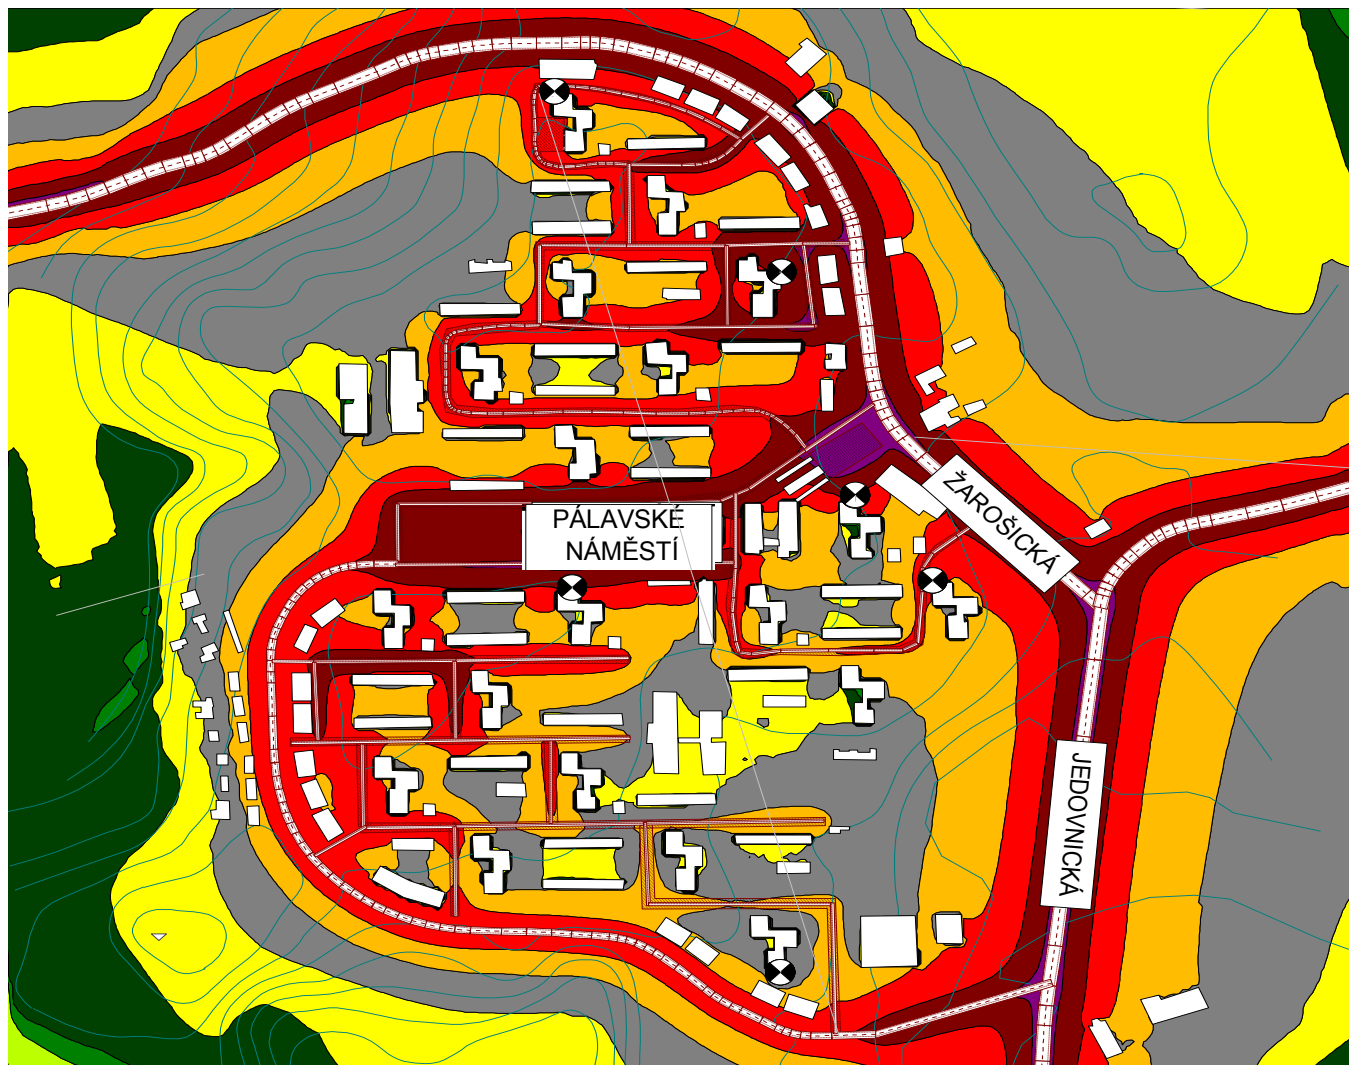

Vinohrady L_D výška 2m

Vinohrady L_N – výška 2m

Vinohrady L_{DEN} – výška 2m

Vinohrady L_D – výška 10m

Barvy		
	Když >	25.0
	Když >	30.0
	Když >	35.0
	Když >	40.0
	Když >	45.0
	Když >	50.0
	Když >	55.0
	Když >	60.0
	Když >	65.0
	Když >	70.0
	Když >	75.0
	Když >	80.0

Vinohrady L_N – výška 10m

Vinohrady L_{DEN} – výška 10m

Barvy		
	Když >	25.0
	Když >	30.0
	Když >	35.0
	Když >	40.0
	Když >	45.0
	Když >	50.0
	Když >	55.0
	Když >	60.0
	Když >	65.0
	Když >	70.0
	Když >	75.0
	Když >	80.0

Vinohrady L_D – výška 20m

Vinohrady L_N - výška 20m

Barvy

	Když >	25.0
	Když >	30.0
	Když >	35.0
	Když >	40.0
	Když >	45.0
	Když >	50.0
	Když >	55.0
	Když >	60.0
	Když >	65.0
	Když >	70.0
	Když >	75.0
	Když >	80.0

Vinohrady L_{DEN} – výška 20m

Barvy		
	Když >	25.0
	Když >	30.0
	Když >	35.0
	Když >	40.0
	Když >	45.0
	Když >	50.0
	Když >	55.0
	Když >	60.0
	Když >	65.0
	Když >	70.0
	Když >	75.0
	Když >	80.0

Vinohrady L_D – výška 30m