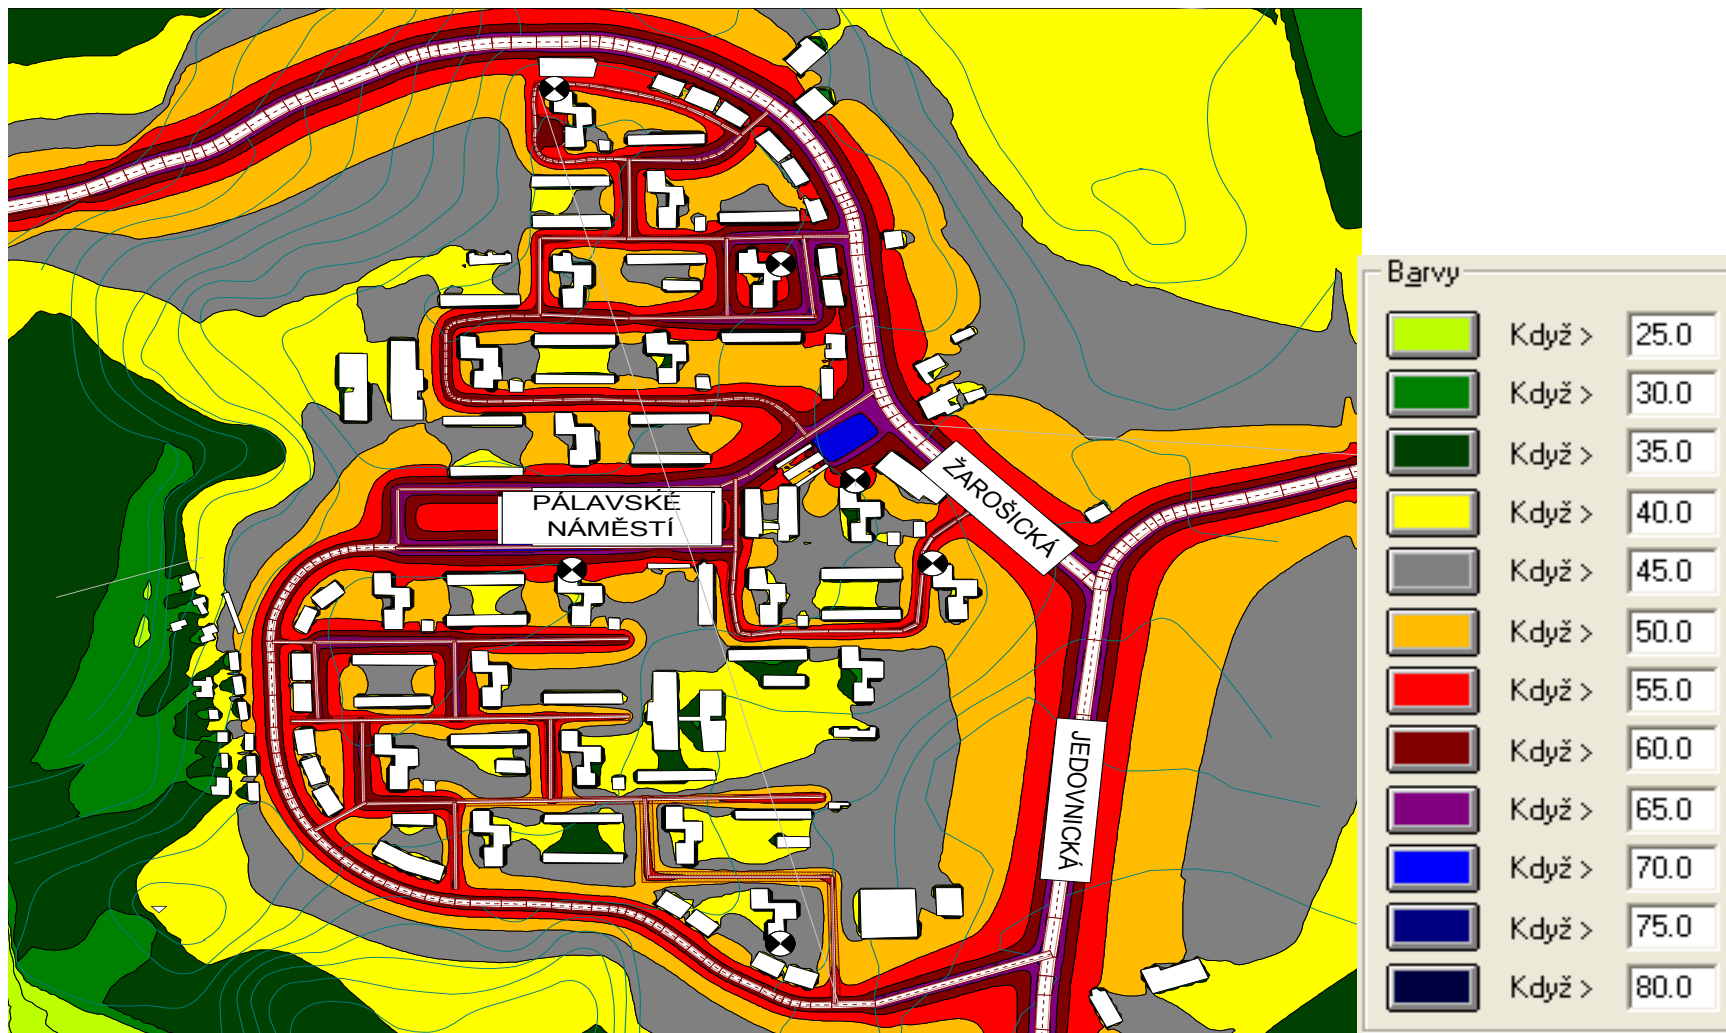

Vinohrady L_D výška 2m

Vinohrady L_N – výška 2m

Vinohrady L_{DEN} – výška 2m

Vinohrady L_D – výška 10m

Barvy		
	Když >	25.0
	Když >	30.0
	Když >	35.0
	Když >	40.0
	Když >	45.0
	Když >	50.0
	Když >	55.0
	Když >	60.0
	Když >	65.0
	Když >	70.0
	Když >	75.0
	Když >	80.0

Vinohrady L_N – výška 10m

Vinohrady L_{DEN} – výška 10m

Barvy		
	Když >	25.0
	Když >	30.0
	Když >	35.0
	Když >	40.0
	Když >	45.0
	Když >	50.0
	Když >	55.0
	Když >	60.0
	Když >	65.0
	Když >	70.0
	Když >	75.0
	Když >	80.0

Vinohrady L_D – výška 20m

Vinohrady L_N - výška 20m

Barvy

	Když >	25.0
	Když >	30.0
	Když >	35.0
	Když >	40.0
	Když >	45.0
	Když >	50.0
	Když >	55.0
	Když >	60.0
	Když >	65.0
	Když >	70.0
	Když >	75.0
	Když >	80.0

Vinohrady L_{DEN} – výška 20m

Barvy		
	Když >	25.0
	Když >	30.0
	Když >	35.0
	Když >	40.0
	Když >	45.0
	Když >	50.0
	Když >	55.0
	Když >	60.0
	Když >	65.0
	Když >	70.0
	Když >	75.0
	Když >	80.0

Vinohrady L_D – výška 30m